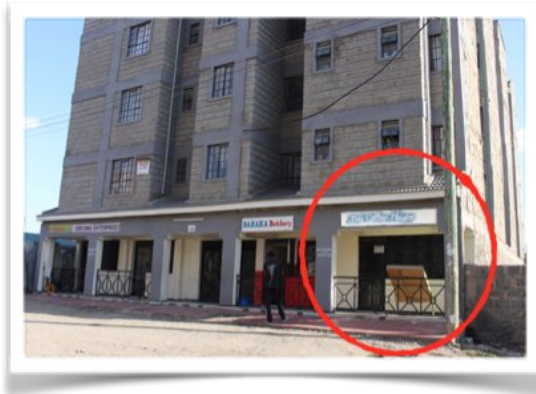

## Nieuwe locatie voor 316 Coffee House

Vorig voorjaar opende de '316 Coffee House' haar deuren in het Grey House in Kitengela vlakbij Nairobi (foto hiernaast). Door zijn enthousiasme en inzet en de financiële ondersteuning vanuit Stichting Coffee Foundation, is het Dickens gelukt om na ruim een jaar wat winst te maken! Hier zijn we als bestuur erg trots op!

### Wat is er gebeurd?

Door ingrijpende problemen met de riolering van het Grey House heeft Dickens op last van de autoriteiten, in korte tijd, zijn Coffeabar al twee keer moeten sluiten! Dit betekent: geen klanten, geen verkoop en dus geen inkomen, terwijl een aantal kosten gewoon maandelijks blijven doorlopen. Het probleem is nog steeds niet structureel verholpen; daarom heeft Dickens in overleg met het bestuur van de Stichting, besloten de huur op te zeggen en uit te kijken naar een nieuwe locatie voor zijn Coffeabar.